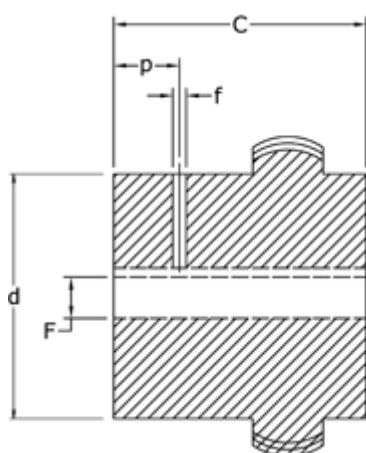

Varenummer: 3310065N38  
Beskrivelse: Koblingshalvpart Tandex 65N  
Boring 38H7 m/not og skrue

## Mål

a = 36  
b = 4  
C = 70  
d = 96.0  
D = 142  
F = 38H7  
f = M10  
h = 73

L = 144  
P = 20