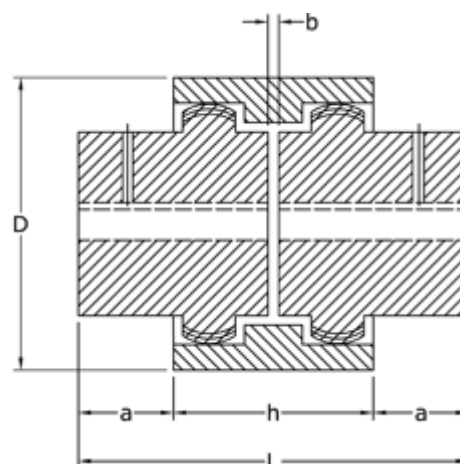

Varenummer: 3310065N38  
Beskrivelse: Koblingshalvpart Tandex 65N  
Boring 38H7 m/not og skrue

## Mål

a = 36  
b = 4  
C = 70  
d = 96.0  
D = 142  
F = 38H7  
f = M10  
h = 73

L = 144  
P = 20